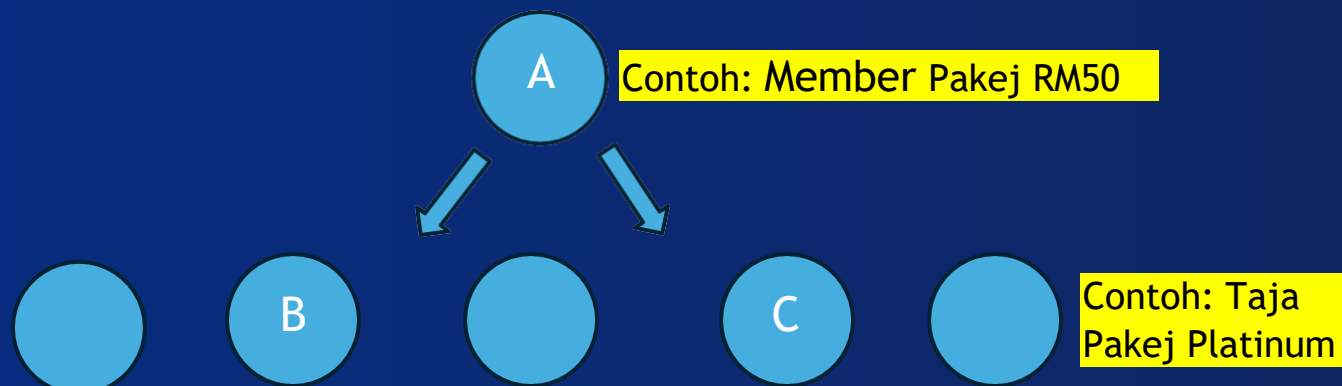

BONUS SPONSOR

➤ SEMUA PAKEJ LAYAK TERIMA
BONUS SPONSOR 25%